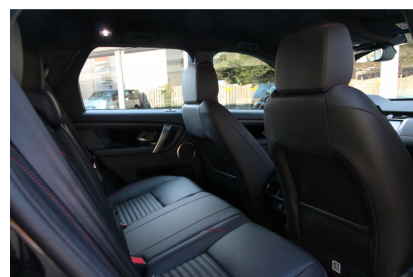

Geïnteresseerd in deze auto?

onze verkoopadviseurs staan voor u klaar. Tel: 071-4029224

* Financieel lease op basis van aanbetaling 25%, Looptijd: 60 maanden.