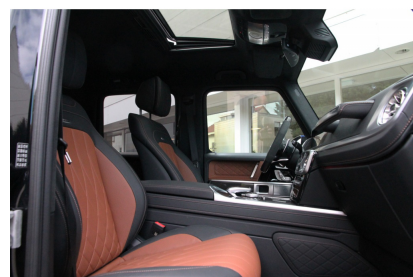

Geïnteresseerd in deze auto?

onze verkoopadviseurs staan voor u klaar. Tel: 071-4029224

* Financieel lease op basis van aanbetaling 25%, Looptijd: 60 maanden.