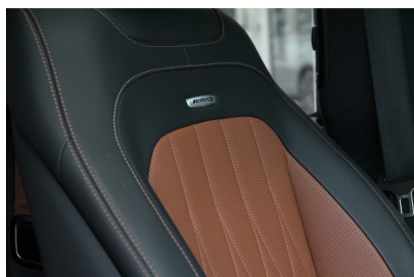

Geïnteresseerd in deze auto?

onze verkoopadviseurs staan voor u klaar. Tel: 071-4029224

* Financieel lease op basis van aanbetaling 25%, Looptijd: 60 maanden.