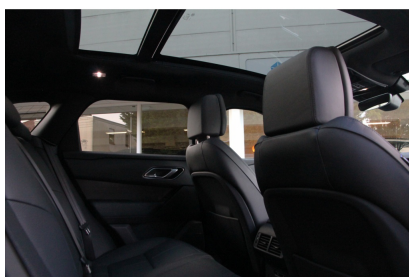

Geïnteresseerd in deze auto?

onze verkoopadviseurs staan voor u klaar. Tel: 071-4029224

* Financieel lease op basis van aanbetaling 25%, Looptijd: 60 maanden.