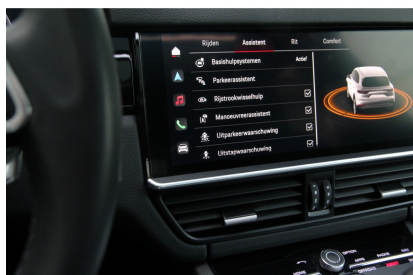

Geïnteresseerd in deze auto?

onze verkoopadviseurs staan voor u klaar. Tel: 071-4029224

* Financieel lease op basis van aanbetaling 25%, Looptijd: 60 maanden.