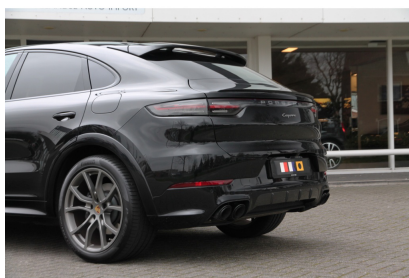

Geïnteresseerd in deze auto?

onze verkoopadviseurs staan voor u klaar. Tel: 071-4029224

* Financieel lease op basis van aanbetaling 25%, Looptijd: 60 maanden.