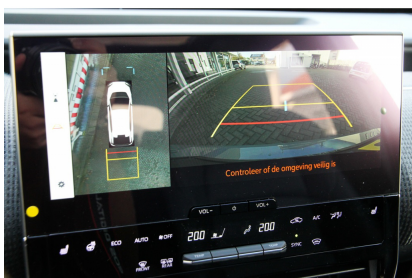

Geïnteresseerd in deze auto?

onze verkoopadviseurs staan voor u klaar. Tel: 071-4029224

* Financieel lease op basis van aanbetaling 25%, Looptijd: 60 maanden.