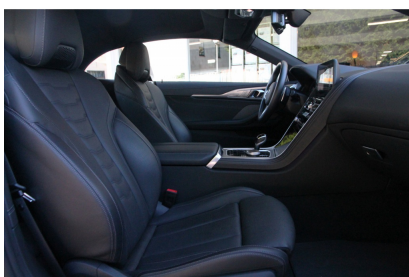

Geïnteresseerd in deze auto?

onze verkoopadviseurs staan voor u klaar. Tel: 071-4029224

* Financieel lease op basis van aanbetaling 25%, Looptijd: 60 maanden.