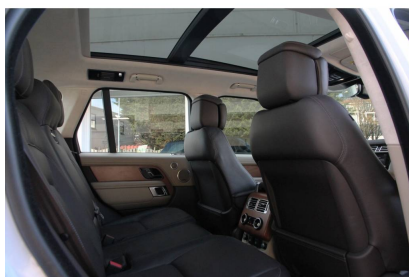

Geïnteresseerd in deze auto?

onze verkoopadviseurs staan voor u klaar. Tel: 071-4029224

* Financieel lease op basis van aanbetaling 25%, Looptijd: 60 maanden.