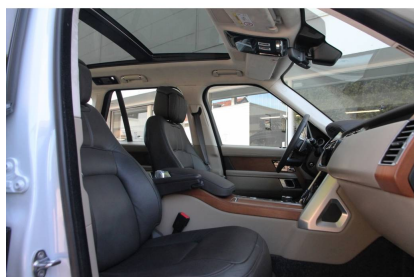

Geïnteresseerd in deze auto?

onze verkoopadviseurs staan voor u klaar. Tel: 071-4029224

* Financieel lease op basis van aanbetaling 25%, Looptijd: 60 maanden.