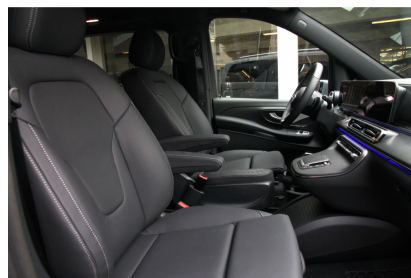

Geïnteresseerd in deze auto?

onze verkoopadviseurs staan voor u klaar. Tel: 071-4029224

* Financieel lease op basis van aanbetaling 25%, Looptijd: 60 maanden.